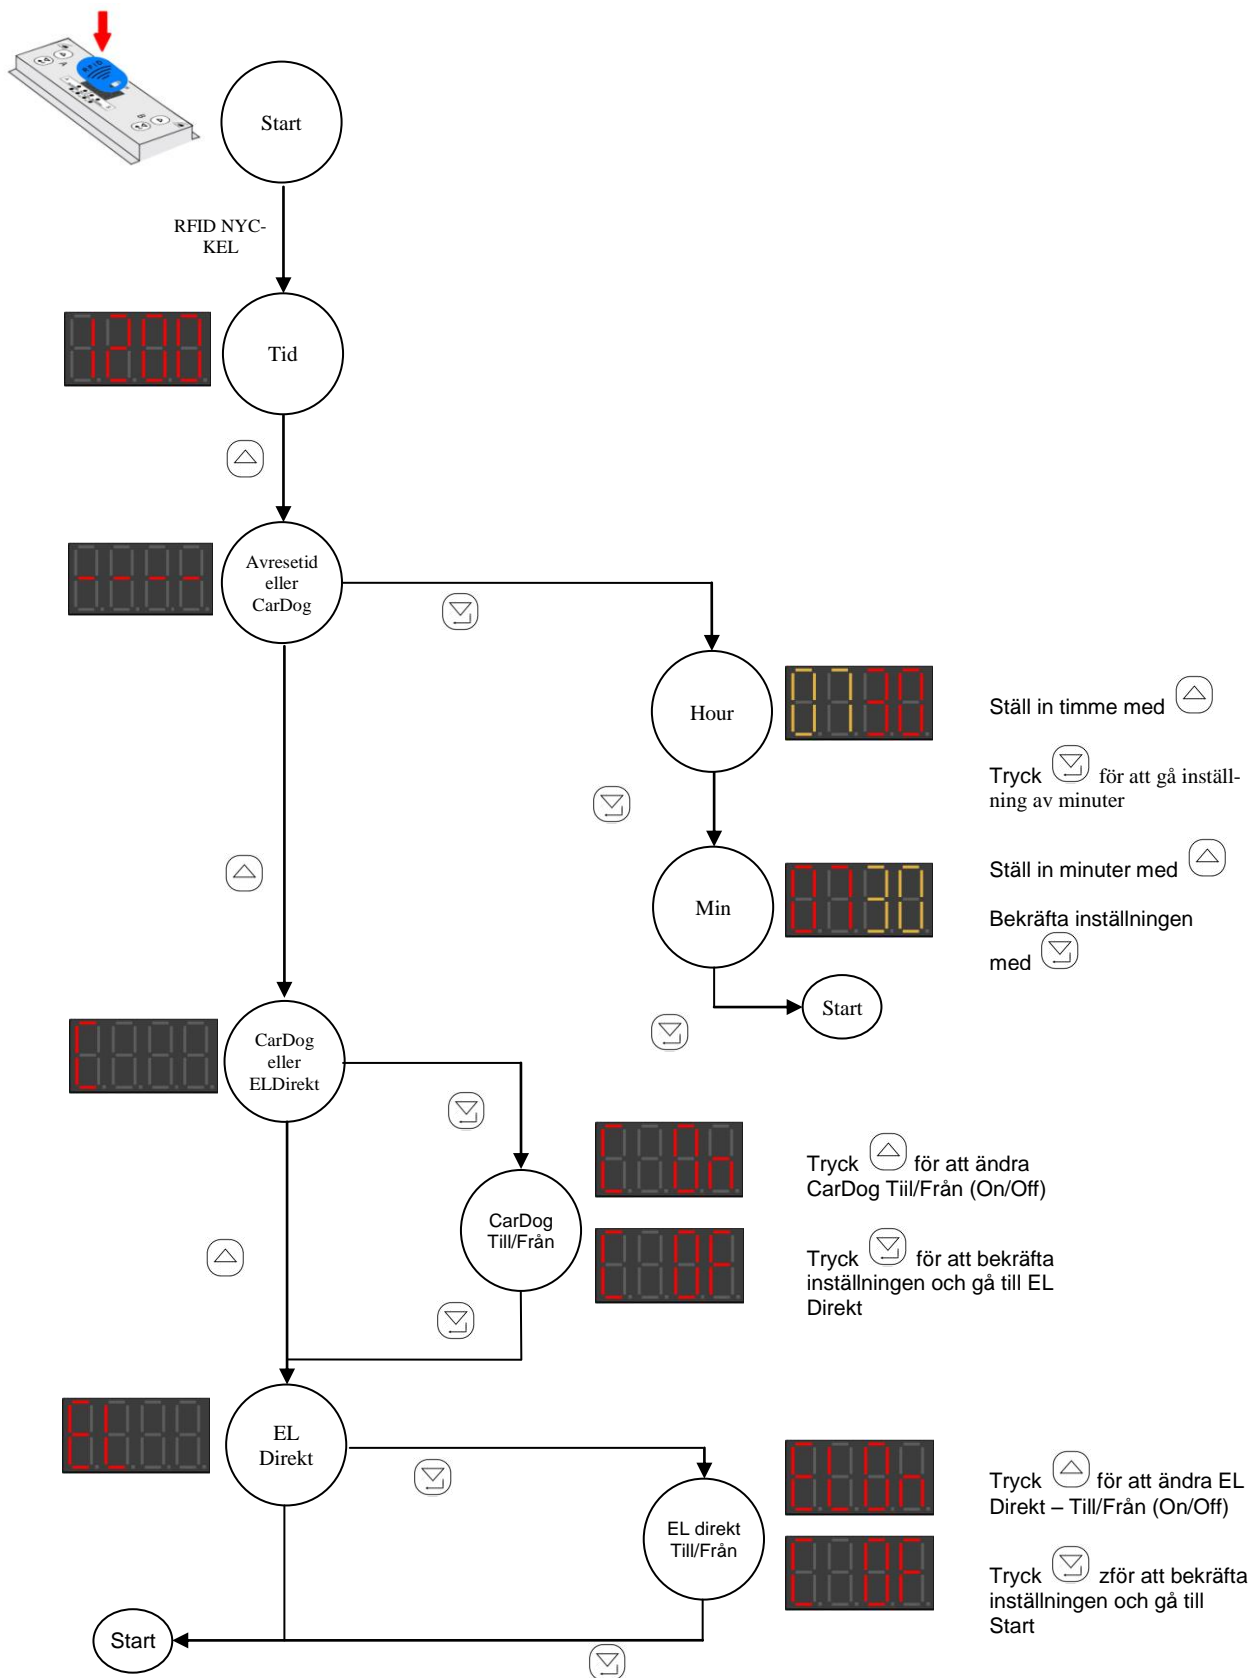

## 1. Inloggning

En BilNod betjänar två parkeringsplatser, A och B på exakt samma sätt. Användare loggar in med sin RFID-nyckel genom att hålla den mot displayen som på bilden nedan. En registrerad RFID bekräftas då genom en kort signal medan en oidentifierad RFID besvaras av två korta signaler. Om inloggningen sker utan att signalen hörs betyder det att ljudsignaleringen har kopplats ifrån. Om larmet var aktiverat avaktiveras det nu.

Användaren kan se aktuell tid på displayen. Grön lampa INLOGGNING lyser.

Figur 1-1: ANVÄNDARE A har loggat in. Grön lampa INLOGGNING lyser och displayen visar aktuell tid.

Figur 1-2: ANVÄNDARE B har loggat in. Grön lampa INLOGGNING lyser och displayen visar aktuell tid.

## 2. Menu – diagram

## 3. Avresetid

Tryck  för att gå till inställningen av avresetiden. Displayen visar:

Tryck . Displayen visar den tidigare inställd avresetid. Timtalet blinkar.

Ställ in timtalet med hjälp av  och . Minuttalet blinkar