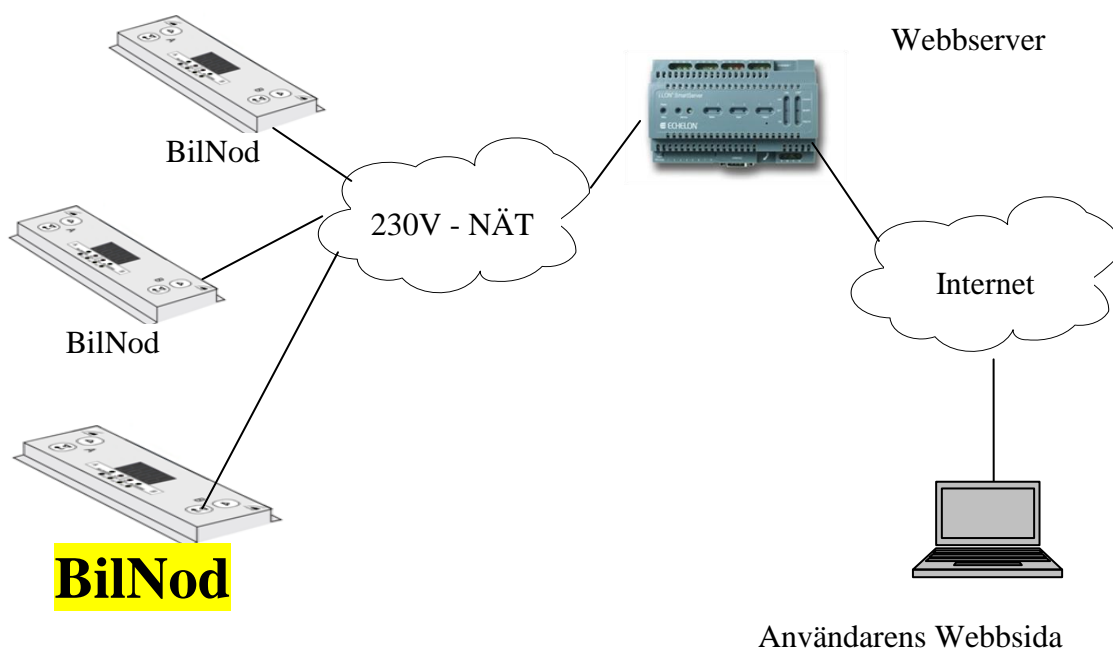

## Användarmanual Styrning från parkeringsplatsen

### Innehåll

1. INLOGGNING.....	2
2. MENU - DIAGRAM.....	3
3. AVRESETID .....	4
4. FUNKTION CARDOG.....	5
5. FUNKTION EL DIREKT .....	5

## 1. Inloggning

En BilNod betjänar två parkeringsplatser, A och B på exakt samma sätt. Användare loggar in med sin RFID-nyckel genom att hålla den mot displayen som på bilden nedan. En registrerad RFID bekräftas då genom en kort signal medan en oidentifierad RFID besvaras av två korta signaler. Om inloggningen sker utan att signalen hörs betyder det att ljudsignaleringen har kopplats ifrån. Om larmet var aktiverat avaktiveras det nu.