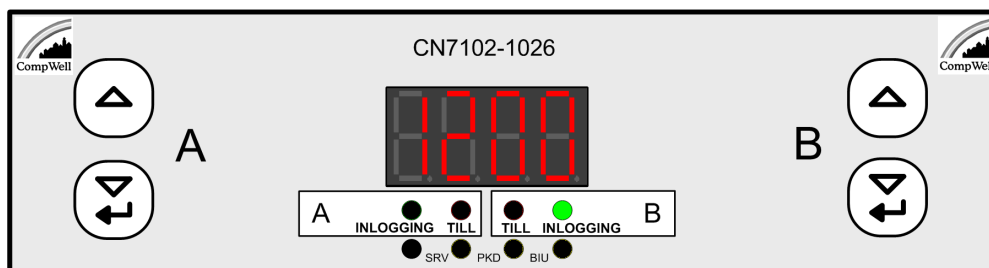

Figur 1-2: ANVÄNDARE B har loggat in. Grön lampa INLOGGNING lyser och displayen visar aktuell tid.

Användaren loggas ut automatiskt efter 10 sekunders inaktivitet.