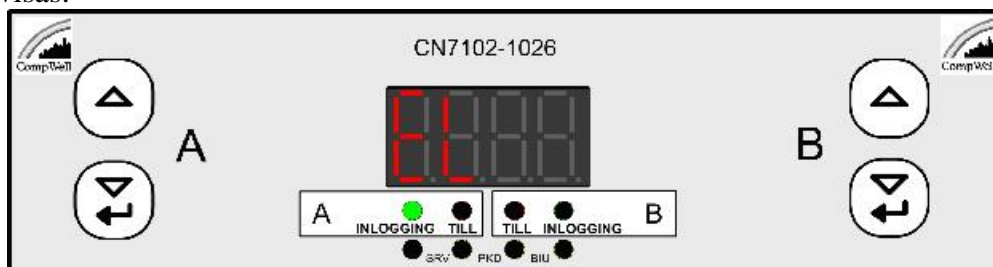

5. Funktion EL direkt

Följande visas:

Tryck . Följande visas: