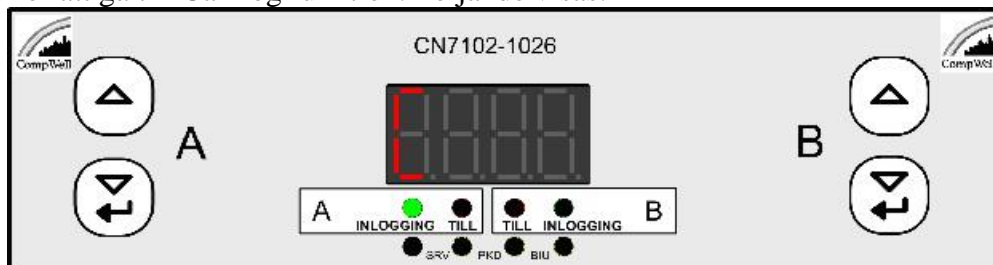

Bilvärmare

4. Funktion CarDog

Tryck för att gå till CarDog funktion. Följande visas: