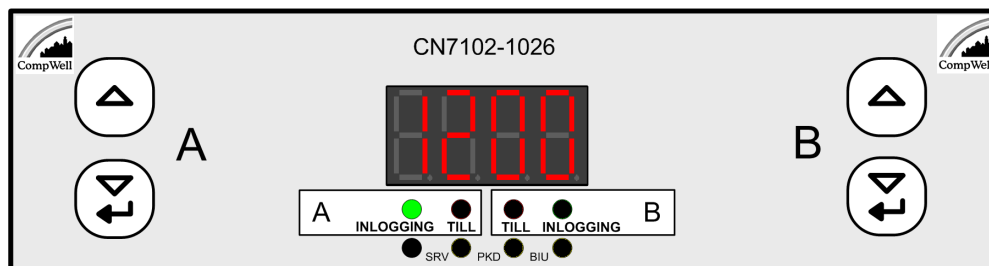

Figur 1-1: ANVÄNDARE A har loggat in. Grön lampa INLOGGNING lyser och displayen visar aktuell tid.