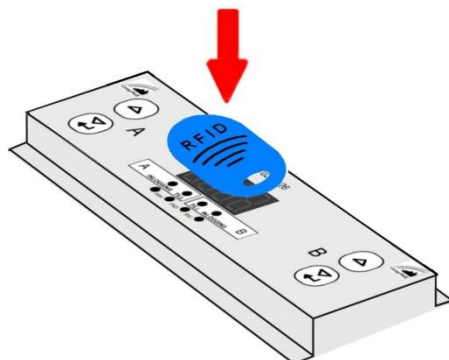

## Användarmanual Styrning från parkeringsplatsen

### Innehåll

1. INLOGGNING.....	2
2. MENU - DIAGRAM.....	3
3. AVRESETID .....	4
4. FUNKTION CARDOG.....	5
5. FUNKTION EL DIREKT .....	5

## 1. Inloggning

En BilNod betjänar två parkeringsplatser, A och B på exakt samma sätt. Användare loggar in med sin RFID-nyckel genom att hålla den mot displayen som på bilden nedan. En registrerad RFID bekräftas då genom en kort signal medan en oidentifierad RFID besvaras av två korta signaler. Om inloggningen sker utan att signalen hörs betyder det att ljudsignaleringen har kopplats ifrån. Om larmet var aktiverat avaktiveras det nu.